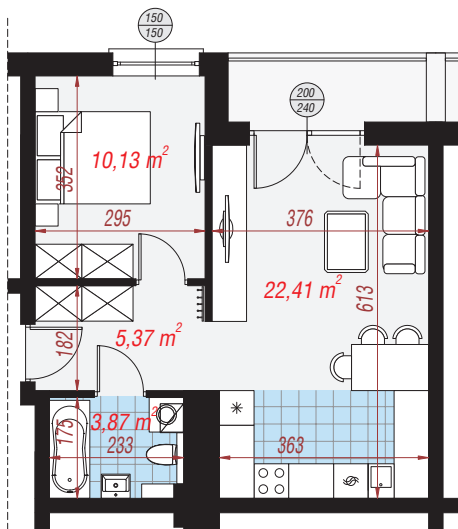

Dom przy plantach 10

archon
PROJEKTY DOMÓW

Mieszkanie K' 41,78 m²

Elewacja wejściowa

Elewacja boczna

Elewacja ogrodowa

Elewacja boczna

Zestawienie pomieszczeń

Salon z aneksem	22,41 m ²
Łazienka	3,87 m ²
Przedpokój	5,37 m ²
Pokój	10,13 m ²