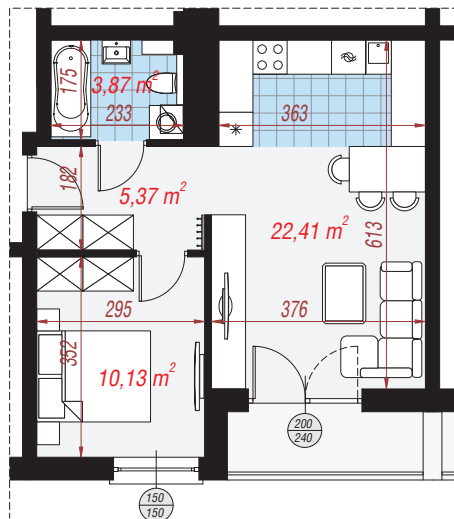

Mieszkanie L' 41,78 m²

Zestawienie pomieszczeń	
Salon z aneksem	22,41 m ²
Łazienka	3,87 m ²
Przedpokój	5,37 m ²
Pokój	10,13 m ²

Elewacja wejściowa

Elewacja boczna

Elewacja ogrodowa

Elewacja boczna