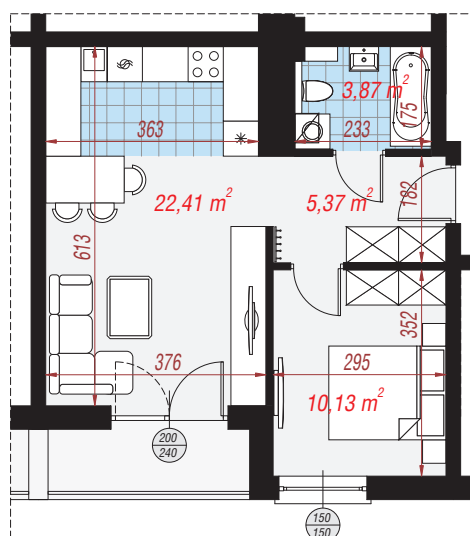

# Dom przy plantach 10

Mieszkanie M' 41,78 m<sup>2</sup>

Zestawienie pomieszczeń	
Salon z aneksem	22,41 m <sup>2</sup>
Łazienka	3,87 m <sup>2</sup>
Przedpokój	5,37 m <sup>2</sup>
Pokój	10,13 m <sup>2</sup>

Elewacja wejściowa

Elewacja boczna

Elewacja ogrodowa

Elewacja boczna