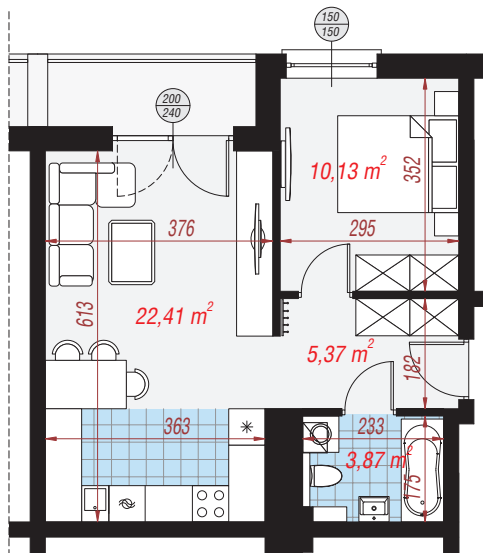

Mieszkanie N' **41,78 m²**

Zestawienie pomieszczeń	
Salon z aneksem	22,41 m ²
Łazienka	3,87 m ²
Przedpokój	5,37 m ²
Pokój	10,13 m ²

Elewacja wejściowa

Elewacja boczna

Elewacja ogrodowa

Elewacja boczna