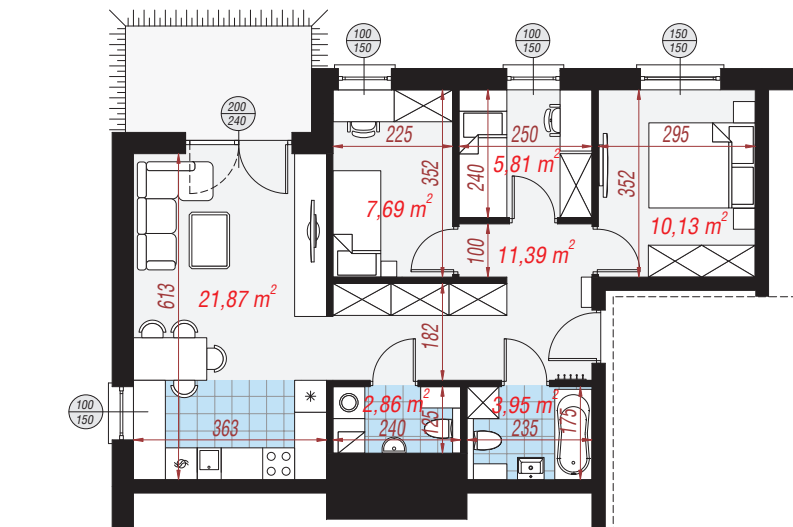

Dom przy plantach 10

Mieszkanie B 63,70 m²

Zestawienie pomieszczeń	
Salon z aneksem	21,87 m ²
łazienka	3,95 m ²
Toaleta	2,86 m ²
Przedpokój	11,39 m ²
Pokój	10,13 m ²
Pokój	7,69 m ²
Pokój	5,81 m ²

Elewacja wejściowa

Elewacja boczna

Elewacja ogrodowa

Elewacja boczna