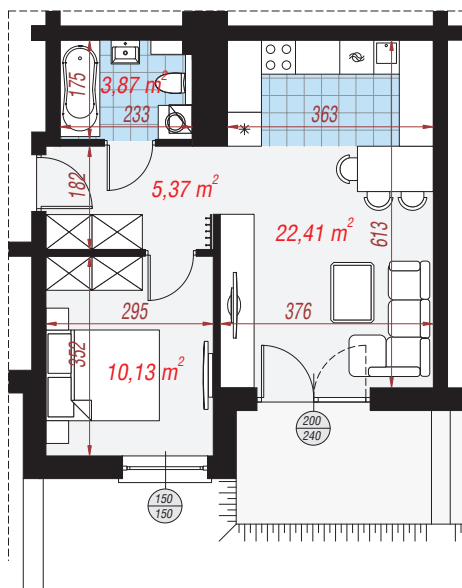

Mieszkanie D 41,78 m²

Zestawienie pomieszczeń	
Salon z aneksem	22,41 m ²
Łazienka	3,87 m ²
Przedpokój	5,37 m ²
Pokój	10,13 m ²

Elewacja wejściowa

Elewacja boczna

Elewacja ogrodowa

Elewacja boczna