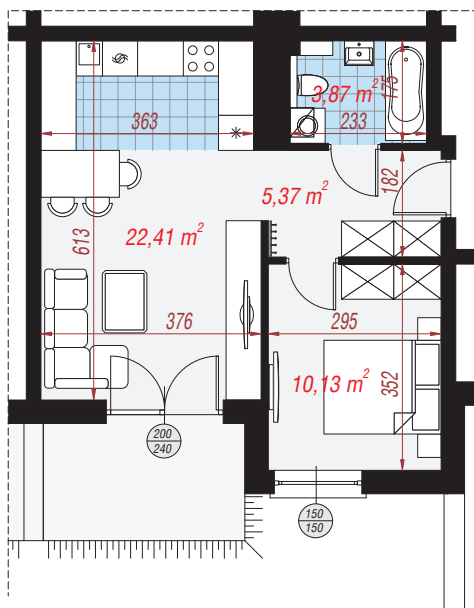

Mieszkanie E 41,78 m²

| Zestawienie pomieszczeń | |
|-------------------------|----------------------|
| Salon z aneksem | 22,41 m ² |
| Łazienka | 3,87 m ² |
| Przedpokój | 5,37 m ² |
| Pokój | 10,13 m ² |

Elewacja wejściowa

Elewacja boczna

Elewacja ogrodowa

Elewacja boczna