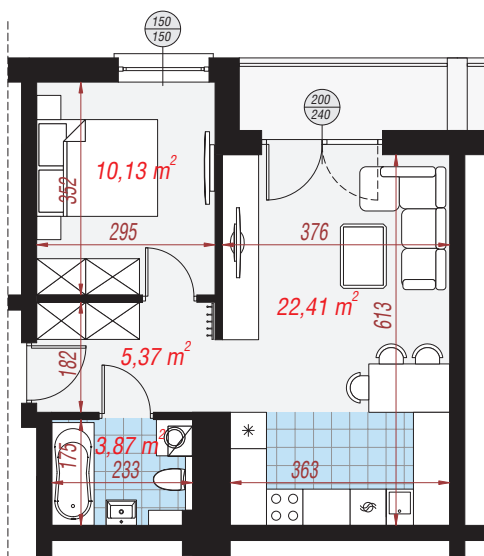

Dom przy plantach 10

archon
PROJEKTY DOMÓW

Mieszkanie K 41,78 m²

Elewacja wejściowa

Elewacja boczna

Elewacja ogrodowa

Elewacja boczna

Zestawienie pomieszczeń

Salon z aneksem	22,41 m ²
Łazienka	3,87 m ²
Przedpokój	5,37 m ²
Pokój	10,13 m ²