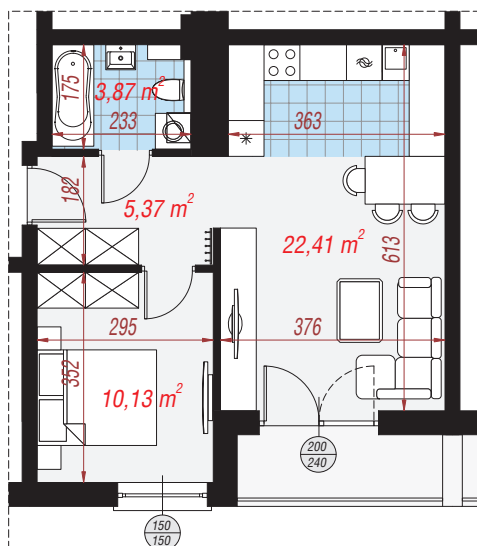

Dom przy plantach 10

archon
PROJEKTY DOMÓW

Mieszkanie L 41,78 m²

Elewacja wejściowa

Elewacja boczna

Elewacja ogrodowa

Elewacja boczna

Zestawienie pomieszczeń

Salon z aneksem	22,41 m ²
Łazienka	3,87 m ²
Przedpokój	5,37 m ²
Pokój	10,13 m ²