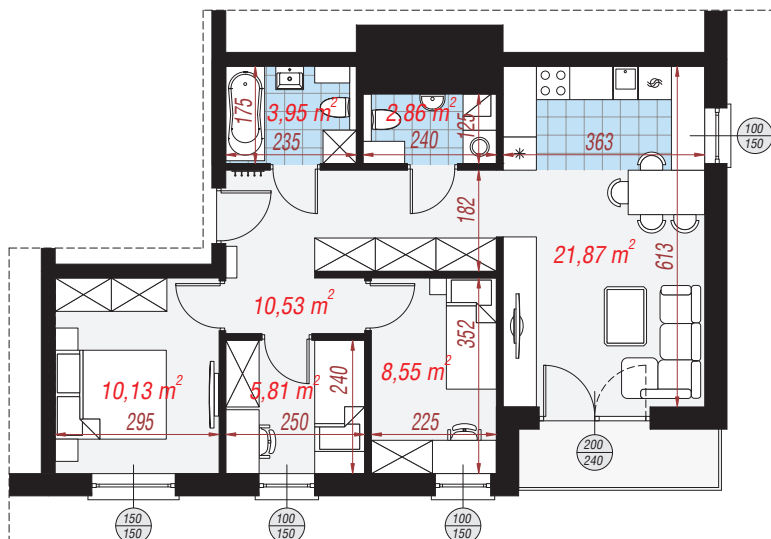

Dom przy plantach 10

archon
PROJEKTY DOMÓW

Mieszkanie P 63,70 m²

Elewacja wejściowa

Elewacja boczna

Elewacja ogrodowa

Elewacja boczna

Zestawienie pomieszczeń

Salon z aneksem	21,87 m ²
Łazienka	3,95 m ²
Toaleta	2,86 m ²
Przedpokój	10,53 m ²
Pokój	10,13 m ²
Pokój	8,55 m ²
Pokój	5,81 m ²